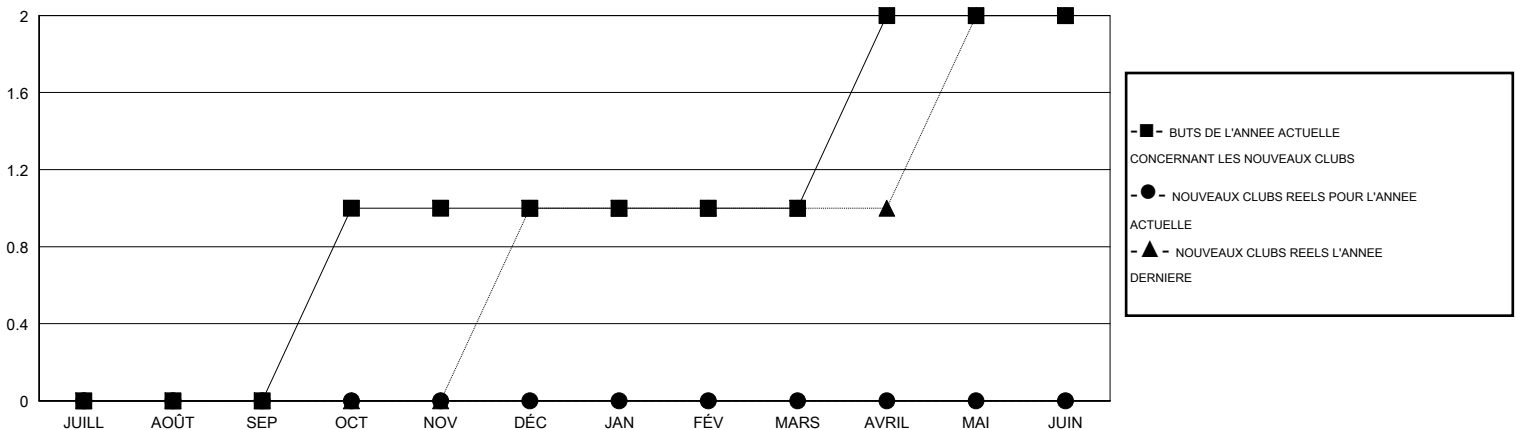

MONTHLY MEMBERSHIP PROGRESS REPORT

District 103IP

Results as of: 1/31/2017

GMT: Jean-Jacques STOFFEL-MUNCK

LIEU FRANCE

RC EME

Clubs				Membres			
RESULTATS POUR 2016-2017				RESULTATS POUR 2016-2017			
TRIMESTRE	BUT CONCERNANT LES NOUVEAUX CLUBS	NOUVEAUX CLUBS	CLUBS ANNULÉS	TRIMESTRE	OBJECTIF DE CROISSANCE NETTE DES NOUVEAUX MEMBRES (excluant les membres réintégrés ou transférés)	TOTAL DE LA CROISSANCE DES NOUVEAUX MEMBRES (excluant les membres réintégrés ou transférés)	TOTAL DES MEMBRES RADIES (y compris les transferts)
JUILL/AOÛT/SEP	0	0	1	JUILL/AOÛT/SEP	-4	2	14
OCT/NOV/DÉC	1	0	0	OCT/NOV/DÉC	4	9	31
JAN/FÉV/MARS	0	0	0	JAN/FÉV/MARS	-1	5	6
AVRIL/MAI/JUIN	1	0	0	AVRIL/MAI/JUIN	4	0	0

BUTS ET NOUVEAUX CLUBS REELS - CUMULATIF

BUTS ET MEMBRES REELS - CUMULATIF

CLUBS RADIES: 1	9 CLUBS OF 47 ONT AJOUTE 1 OU PLUSIEURS NOUVEAUX MEMBRES	DISTRIBUTION PAR SEXE
		HOMME 511 (65.51%)
		FEMME 269 (34.49%)
MEMBRES RADIES	CLIQUEZ ICI POUR LES INFORMATIONS CUMULATIVES SUR LES EFFECTIFS	NOMBRE TOTAL DE MEMBRES D'UNITÉS FAMILIALES 12
DECEDE 2		MEMBRES DE FAMILLE QUI RÈGENT LA MOITIÉ DES COTISATIONS 6
CLUB ANNULÉ 0		
AUTRE 49		
TOTAL 51		