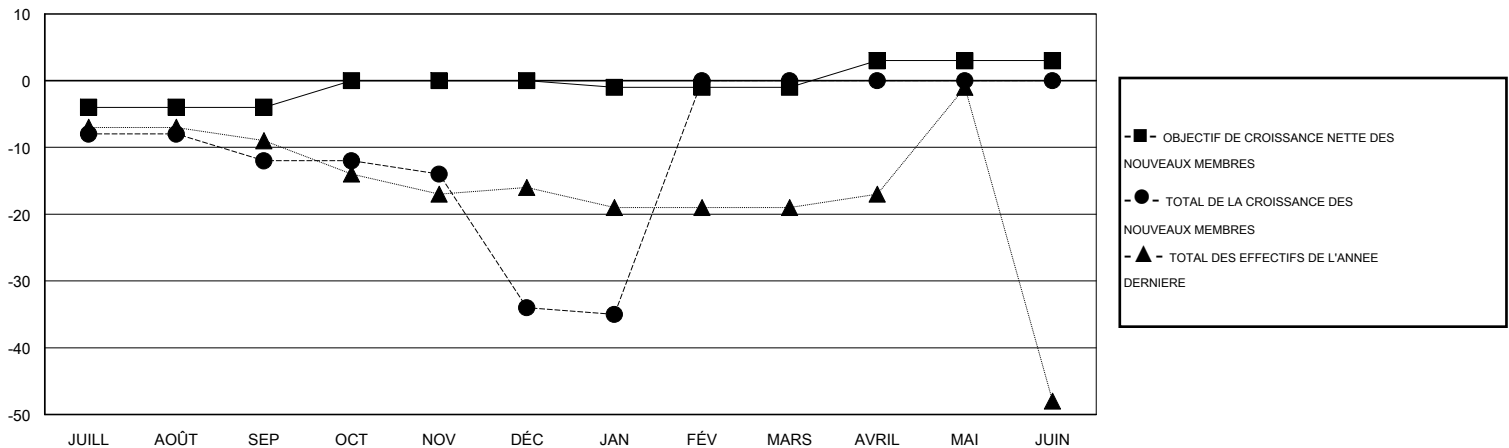

BUTS ET MEMBRES REELS - CUMULATIF

CLUBS RADIES: 1	9 CLUBS OF 47 ONT AJOUTE 1 OU PLUSIEURS NOUVEAUX MEMBRES	DISTRIBUTION PAR SEXE
		HOMME 511 (65.51%)
		FEMME 269 (34.49%)
MEMBRES RADIES	CLIQUEZ ICI POUR LES INFORMATIONS CUMULATIVES SUR LES EFFECTIFS	NOMBRE TOTAL DE MEMBRES D'UNITÉS FAMILIALES 12
DECEDE 2		MEMBRES DE FAMILLE QUI RÈGENT LA MOITIÉ DES COTISATIONS 6
CLUB ANNULÉ 0		
AUTRE 49		
TOTAL 51